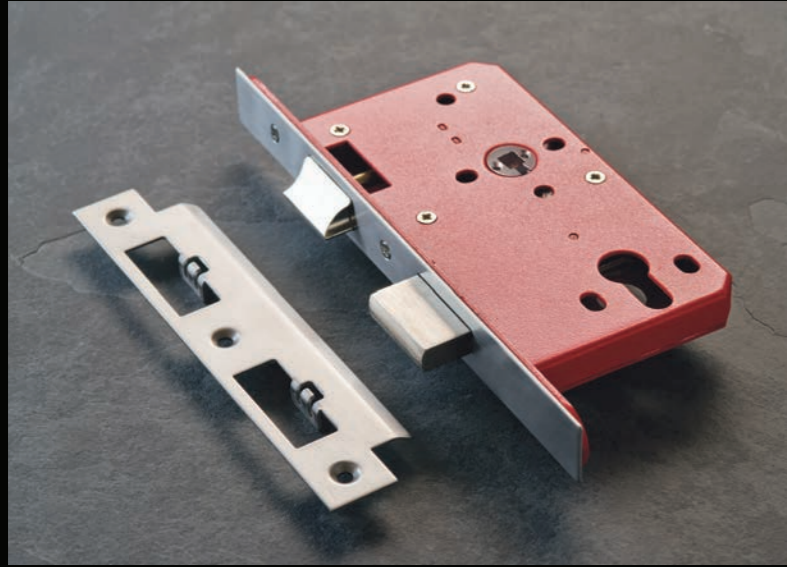

BS EN 12209 : 3-X-8-1-0-G-3-B-A-2-0 **CE**

**ASL004 / ASL104**

**ASSA ABLOY Mortice Night Latch**

Grade 304 stainless steel forend and strike

BS EN 12209 : 3-X-8-1-0-G-1-B-B-2-0 **CE**

**ASL005 / 105**

**ASSA ABLOY Mortice Escape Lock**