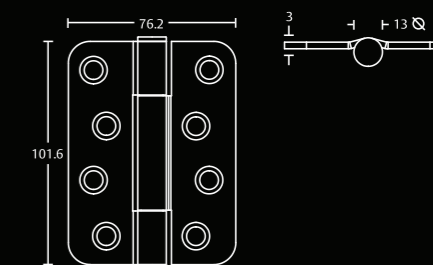

ASH002 / 102

ASSA ABLOY Butt Hinge

Grade 304 stainless steel

BS EN 1935 : 4-7-6-1-1-4-0-13