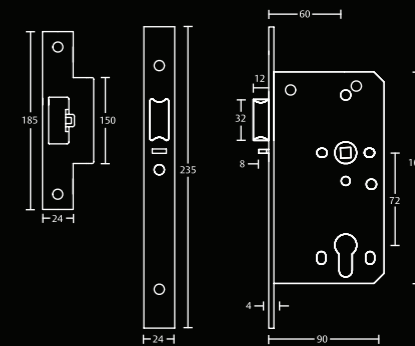

BS EN 12209 : 3-X-8-1-0-G-3-B-A-2-0 **CE**

**ASL004 / ASL104**

**ASSA ABLOY Mortice Night Latch**

Grade 304 stainless steel forend and strike

BS EN 12209 : 3-X-8-1-0-G-1-B-B-2-0 **CE**

**ASL005 / 105**

**ASSA ABLOY Mortice Escape Lock**