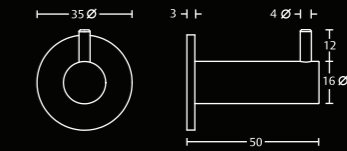

**ASWCITR001 / ASWCITR101**

**ASSA ABLOY WC Set**

Grade 316 stainless steel

**ASPCH001 / 101**

**ASSA ABLOY Peg Coat Hook**

Grade 316 stainless steel

**ASWCITR002 / ASWCITR102**

**ASSA ABLOY WC Set**